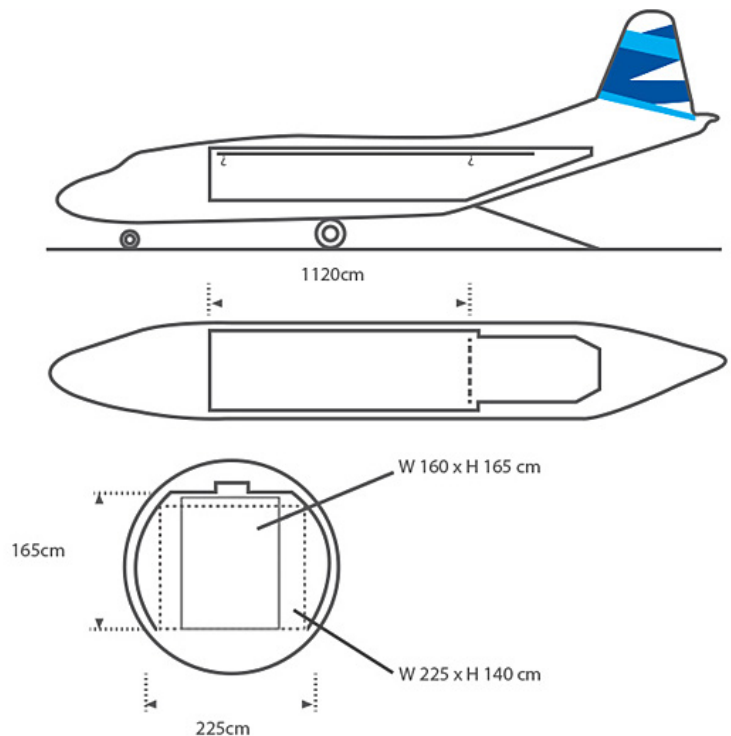

ANTONOV 26

CARGO AERIAL WORKS

PAYLOAD

Tonnes: 6.3

VOLUME

45 m³

CRUISING SPEED

220-230 knots

CARGO HOLD DIMENSION

L x W x H (cm): 1120 x 225 x 165

DOOR SIZE

W x H (cm): 230 x 171

AN-26

www.livejet.ch
ops@livejet.ch

livejet

+41 (0) 91 600 23 75
Via Aeroporto • CH6982 • Agno • SWITZERLAND